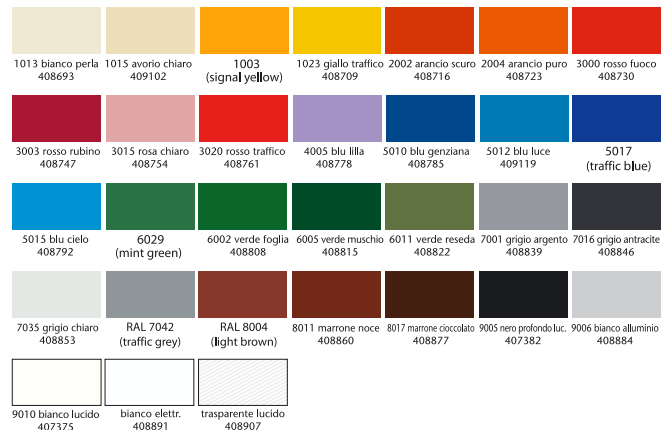

COLORS

SPECIAL

PROFESSIONAL

FLUO EFEKT

DIAMANT EFEKT

METTALIC EFEKT

SIJAJNI EFEKT

Distributer:

Visokokakovostni akrilni spreji za hobi (DIY) in profesionalno uporabo

GLAVNE ZNAČILNOSTI

- akrilna osnova
- hitro sušenje
- najbolj iskane RAL barve

EXTRA

- barva pokrova je identična barvi spreja
- sprej zagotavlja izredno kvaliteten fini in gladko površino

RAL

RAL - MAT

COLORS

EFFECT

DECOR LINE

TEMPERATURNI

SPECIALNE BARVE

PRIMER