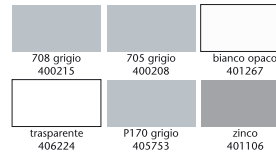

RAL

RAL - MAT

COLORS

EFFECT

DECOR LINE

TEMPERATURNI

SPECIALNE BARVE

PRIMER